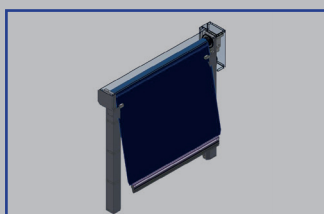

TRANS- SPEED GA

DAS SCHNELLAUFTOR

MIT GEWICHTSAUSGLEICH

VORTEILE AUF EINEN BLICK

Öffnungsgeschwindigkeit bis zu 2,0 m/s

Torgröße bis zu 6,0 m x 6,0 m

Widerstand gegen Windlast bis Klasse 3

Gewichtsausgleich

Große Farbauswahl

Fluchtwegzulassung

Automatisches Öffnen bei Stromausfall

V2A

DIE BESONDEREN MERKMALE

DAS SCHNELLAUFTOR MIT NOTÖFFNUNG

Das Transspeed kann für den zusätzlichen Hallenabschluss oder als Innentor eingesetzt werden. Für jede Gebäudeöffnung, die extrem häufig mit Staplern oder Flurfahrzeugen durchfahren wird, ist das Transspeed eine qualitativ hochwertige Lösung.

Durch unterschiedliche Behängausführungen können verschiedenste Anforderungen erfüllt werden.

Das Zugfedersystem für den Gewichtsausgleich rundet das System ab und bietet eine schnelle Notöffnung.

Crash

Gewichtsausgleich

Lichtgitter

Ballen- und Antriebsverkleidung

TECHNISCHE DATEN

- Öffnungsgeschwindigkeit bis zu 2,0 m/s
- Schließgeschwindigkeit bis zu 0,8 m/s
- Torgößen bis zu 6,0 m Höhe und 6,0 m Breite
- Microprocessorsteuerung DR2100 mit Hauptschalter und integriertem Frequenzumrichter
- 230 V/50Hz, IP54 Antrieb
- Erforderliche Sturzhöhe mind. 447 mm
- Behang in verschiedenen Farbtönen oder vollbedruckt mit Motiven erhältlich