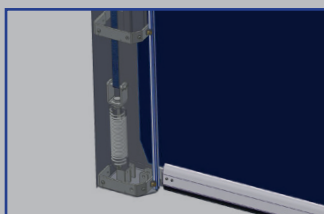

TRANS- SPEED GA

DAS SCHNELLAUFTOR

MIT GEWICHTSAUSGLEICH

VORTEILE AUF EINEN BLICK

Öffnungsgeschwindigkeit bis zu 2,0 m/s

Torgröße bis zu 6,0 m x 6,0 m

Widerstand gegen Windlast bis Klasse 3

Gewichtsausgleich

Große Farbauswahl

Fluchtwegzulassung

Automatisches Öffnen bei Stromausfall

V2A

DIE BESONDEREN MERKMALE

DAS SCHNELLAUFTOR MIT NOTÖFFNUNG

Das Transspeed kann für den zusätzlichen Hallenabschluss oder als Innentor eingesetzt werden. Für jede Gebäudeöffnung, die extrem häufig mit Staplern oder Flurfahrzeugen durchfahren wird, ist das Transspeed eine qualitativ hochwertige Lösung.

Durch unterschiedliche Behängausführungen können verschiedenste Anforderungen erfüllt werden.

Das Zugfedersystem für den Gewichtsausgleich rundet das System ab und bietet eine schnelle Notöffnung.

Crash

Gewichtsausgleich

Lichtgitter

Ballen- und Antriebsverkleidung

TECHNISCHE DATEN

- Öffnungsgeschwindigkeit bis zu 2,0 m/s
- Schließgeschwindigkeit bis zu 0,8 m/s
- Torgößen bis zu 6,0 m Höhe und 6,0 m Breite
- Microprocessorsteuerung DR2100 mit Hauptschalter und integriertem Frequenzumrichter
- 230 V/50Hz, IP54 Antrieb
- Erforderliche Sturzhöhe mind. 447 mm
- Behang in verschiedenen Farbtönen oder vollbedruckt mit Motiven erhältlich