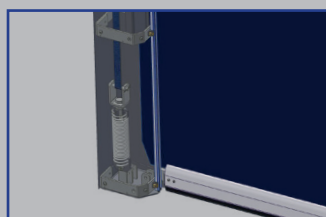

SCHNELLAUFTOR FLW

TORLÖSUNGEN MIT
FLUCHTWEGZULASSUNG

VORTEILE AUF EINEN BLICK

Öffnungsgeschwindigkeit bis zu 3,0 m/s

Torgröße bis zu 4,0 m x 4,0 m

Widerstand gegen Windlast bis Klasse 2

geringer Sturzbedarf

Große Farbauswahl

Fluchtwegzulassung

Automatisches Öffnen bei Stromausfall

Notweg-Überwachung

DIE BESONDEREN MERKMALE

TORLÖSUNGEN FÜR FLUCHTWEGE

Die Schnelllauf-Rolltore, die speziell für den Einsatz in Flucht- und Rettungswegen entwickelt wurden, sind durch den TÜV Süd "Fluchtweg zugelassen" und "Baumuster geprüft".

Lichtgitter

Gewichtsausgleich

Ballen- und Antriebsverkleidung

TECHNISCHE DATEN

- Torgrößen bis zu 4,0 m Höhe und 4,0 m Breite
- Microprocessorsteuerung DR2100 mit Hauptschalter und integriertem Frequenzumrichter
- 230 V/50Hz, IP54 Antrieb