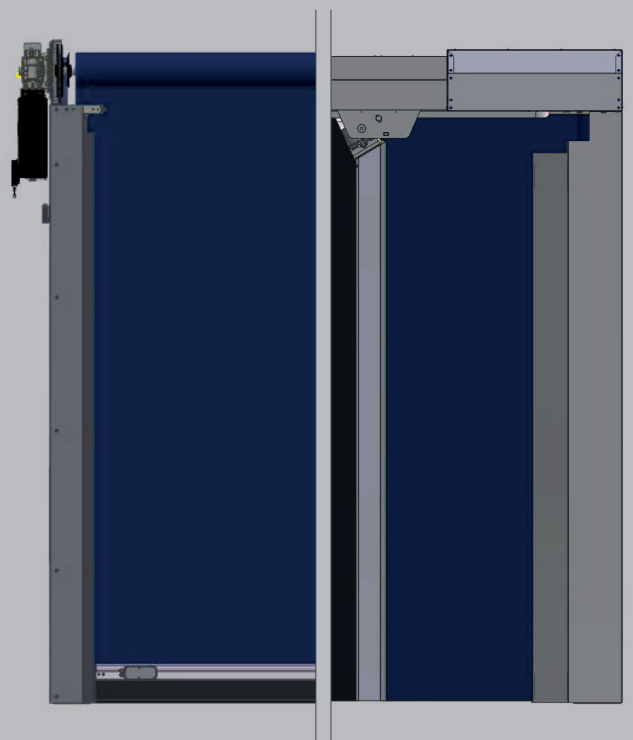

SCHNELLAUFTOR FLW

TORLÖSUNGEN MIT
FLUCHTWEGZULASSUNG

VORTEILE AUF EINEN BLICK

Öffnungsgeschwindigkeit bis zu 3,0 m/s

Torgröße bis zu 4,0 m x 4,0 m

Widerstand gegen Windlast bis Klasse 2

geringer Sturzbedarf

Große Farbauswahl

Fluchtwegzulassung

Automatisches Öffnen bei Stromausfall

Notweg-Überwachung

DIE BESONDEREN MERKMALE

TORLÖSUNGEN FÜR FLUCHTWEGE

Die Schnelllauf-Rolltore, die speziell für den Einsatz in Flucht- und Rettungswegen entwickelt wurden, sind durch den TÜV Süd "Fluchtweg zugelassen" und "Baumuster geprüft".

Lichtgitter

Gewichtsausgleich

Ballen- und Antriebsverkleidung

TECHNISCHE DATEN

- Torgrößen bis zu 4,0 m Höhe und 4,0 m Breite
- Microprocessorsteuerung DR2100 mit Hauptschalter und integriertem Frequenzumrichter
- 230 V/50Hz, IP54 Antrieb

Horizontales Schnelllauftor

- Erforderliche Sturzhöhe min. 250 mm
- Öffnungsgeschwindigkeit bis zu 3,0 m/s

Vertikales Schnelllauftor

- Erforderliche Sturzhöhe mind. 447 mm
- Öffnungsgeschwindigkeit bis zu 2,0 m/s